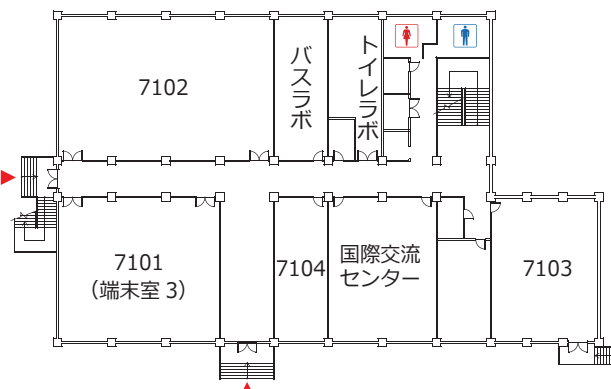

7号館 3階

7号館 2階

7号館 1階

7号館地下1階

10号館

5階：旧剣道場（多目的フロア）
3階、4階：教室、演習室
2階：教員コミュニティルーム、教室
1階～地下1階：教室、理工学部実験室（下図平面図参照）

10号館 1階

10号館地下1階

34号館

A棟
10階：スカイラウンジ
8～9階：教員研究室
2～7階：教室
1階：アトリウム、学生厚生課、健康管理室、教員コミュニティルーム、パピルスメイト（証明書発行機）
地下1階：学生食堂
B棟
2～3階：教室

中央図書館・情報メディアセンター

6階：情報メディアセンター事務室、端末室1、端末室2、他
1～5階：中央図書館、図書館ロビー
1階：エントランスホール
地下1階：多目的ホール

1号館

2階：法人事務局（経理課、総務課等）
1階：学生ラウンジ
地下1階：学生食堂

5号館

3～5階：教室、演習室
1階：教務課理工学部担当窓口、授業支援課
教務課担当窓口（政経学部、法学部、文学部、経営学部）
教務課（学生証再発行・教職関係相談）、パピルスメイト（証明書発行機）

8号館

3～5階：教室、演習室
1階：キャリア形成支援センター、入学課、大学院課、多目的ラウンジ
地下1階：学生食堂

Maple Century Hall

5階：体育施設（ランニングロード、多目的室）、会議室
4階：体育施設（アリーナ観覧席、多目的室）、中教室
3階：体育施設（アリーナ、多目的フロア）、救護室
2階：体育施設（柔道場、剣道場、フィットネスセンター）
1階：学生ラウンジ、大教室
地下1階：製図室、建築スタジオ、教員研究室、建築準備室、温水プール観覧席
地下2階：ものづくり工房、健康医工学実験室、自然科学実験室、マルチメディアスタジオ、温水プール
地下3階：機械実習工場

6号館

3～5階：教室、演習室
1階：書店（成文堂）、文具店（大国屋）