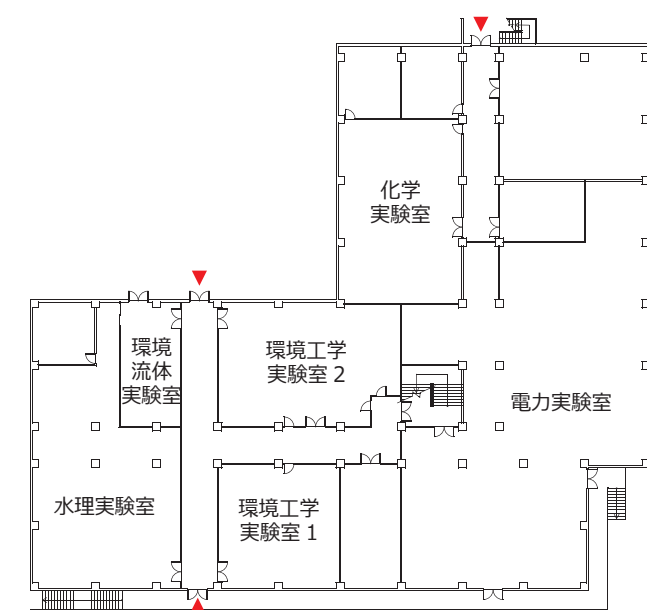

7号館 3階

7号館 2階

7号館 1階

7号館地下1階

10号館

5階：旧剣道場（多目的フロア）
3階、4階：教室、演習室
2階：教員コミュニティルーム、教室
1階～地下1階：教室、理工学部実験室（下図平面図参照）

10号館 1階

10号館地下1階

34号館

A棟
10階：スカイラウンジ
8～9階：教員研究室
2～7階：教室
1階：アトリウム、学生厚生課、健康管理室、教員コミュニティルーム、パピルスメイト（証明書発行機）
地下1階：学生食堂
B棟
2～3階：教室

中央図書館・情報メディアセンター

6階：情報メディアセンター事務室、端末室1、端末室2、他
1～5階：中央図書館、図書館ロビー
1階：エントランスホール
地下1階：多目的ホール

1号館

2階：法人事務局（経理課、総務課等）
1階：学生ラウンジ
地下1階：学生食堂

5号館

3～5階：教室、演習室
1階：教務課理工学部担当窓口、授業支援課
教務課担当窓口（政経学部、法学部、文学部、経営学部）
教務課（学生証再発行・教職関係相談）、パピルスメイト（証明書発行機）

8号館

3～5階：教室、演習室
1階：キャリア形成支援センター、入学課、大学院課、多目的ラウンジ
地下1階：学生食堂

Maple Century Hall

5階：体育施設（ランニングロード、多目的室）、会議室
4階：体育施設（アリーナ観覧席、多目的室）、中教室
3階：体育施設（アリーナ、多目的フロア）、救護室
2階：体育施設（柔道場、剣道場、フィットネスセンター）
1階：学生ラウンジ、大教室
地下1階：製図室、建築スタジオ、教員研究室、建築準備室、温水プール観覧席
地下2階：ものづくり工房、健康医工学実験室、自然科学実験室、マルチメディアスタジオ、温水プール
地下3階：機械実習工場

6号館

3～5階：教室、演習室
1階：書店（成文堂）、文具店（大国屋）