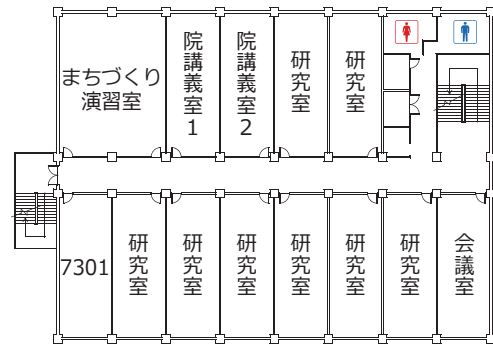

7号館 3階

7号館 2階

7号館 1階

7号館地下1階

10号館

5階：旧剣道場（多目的フロア）
3階、4階：教室、演習室
2階：教員コミュニティルーム、教室
1階～地下1階：教室、理工学部実験室（下図平面図参照）

10号館 1階

10号館地下1階

34号館

A棟
10階：スカイラウンジ
8～9階：教員研究室
2～7階：教室
1階：アトリウム、学生厚生課、健康管理室、教員コミュニティルーム、パピルスメイト（証明書発行機）
地下1階：学生食堂
B棟
2～3階：教室

中央図書館・情報メディアセンター

6階：情報メディアセンター事務室、端末室1、端末室2、他
1～5階：中央図書館、図書館ロビー
1階：エントランスホール
地下1階：多目的ホール

1号館

2階：法人事務局（経理課、総務課等）
1階：学生ラウンジ
地下1階：学生食堂

5号館

3～5階：教室、演習室
1階：教務課理工学部担当窓口、授業支援課
教務課担当窓口（政経学部、法学部、文学部、経営学部）
教務課（学生証再発行・教職関係相談）、パピルスメイト（証明書発行機）

8号館

3～5階：教室、演習室
1階：キャリア形成支援センター、入学課、大学院課、多目的ラウンジ
地下1階：学生食堂

Maple Century Hall

5階：体育施設（ランニングロード、多目的室）、会議室
4階：体育施設（アリーナ観覧席、多目的室）、中教室
3階：体育施設（アリーナ、多目的フロア）、救護室
2階：体育施設（柔道場、剣道場、フィットネスセンター）
1階：学生ラウンジ、大教室
地下1階：製図室、建築スタジオ、教員研究室、建築準備室、温水プール観覧席
地下2階：ものづくり工房、健康医工学実験室、自然科学実験室、マルチメディアスタジオ、温水プール
地下3階：機械実習工場