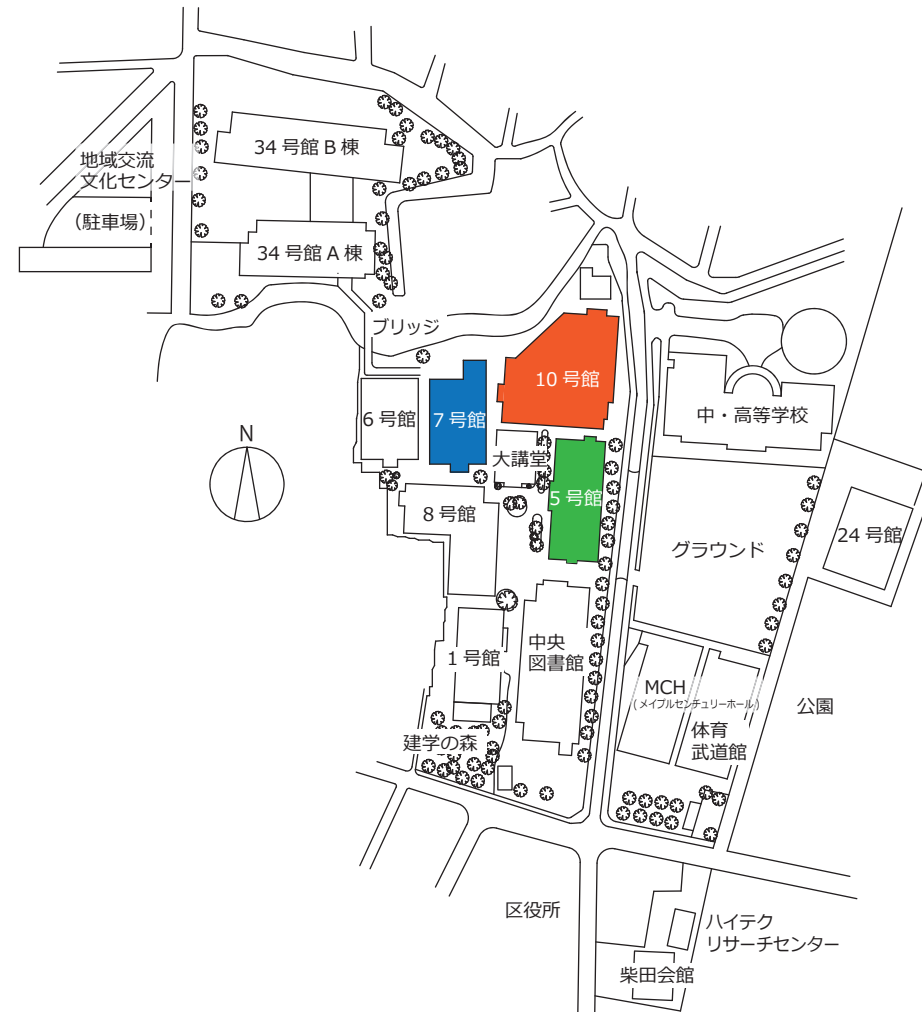

7号館 3階

7号館 2階

7号館 1階

7号館地下1階

10号館

5階：旧剣道場（多目的フロア）
3階、4階：教室、演習室
2階：教員コミュニティルーム、教室
1階～地下1階：教室、理工学部実験室（下図平面図参照）

10号館 1階

10号館地下1階

34号館

A棟
10階：スカイラウンジ
8～9階：教員研究室
2～7階：教室
1階：アトリウム、学生厚生課、健康管理室、教員コミュニティルーム、パピルスメイト（証明書発行機）
地下1階：学生食堂
B棟
2～3階：教室

中央図書館・情報メディアセンター

6階：情報メディアセンター事務室、端末室1、端末室2、他
1～5階：中央図書館、図書館ロビー
1階：エントランスホール
地下1階：多目的ホール

1号館

2階：法人事務局（経理課、総務課等）
1階：学生ラウンジ
地下1階：学生食堂

5号館

3～5階：教室、演習室
1階：教務課理工学部担当窓口、授業支援課
教務課担当窓口（政経学部、法学部、文学部、経営学部）
教務課（学生証再発行・教職関係相談）、パピルスメイト（証明書発行機）

8号館

3～5階：教室、演習室
1階：キャリア形成支援センター、入学課、大学院課、多目的ラウンジ
地下1階：学生食堂

Maple Century Hall

5階：体育施設（ランニングロード、多目的室）、会議室
4階：体育施設（アリーナ観覧席、多目的室）、中教室
3階：体育施設（アリーナ、多目的フロア）、救護室
2階：体育施設（柔道場、剣道場、フィットネスセンター）
1階：学生ラウンジ、大教室
地下1階：製図室、建築スタジオ、教員研究室、建築準備室、温水プール観覧席
地下2階：ものづくり工房、健康医工学実験室、自然科学実験室、マルチメディアスタジオ、温水プール
地下3階：機械実習工場

6号館

3～5階：教室、演習室
1階：書店（成文堂）、文具店（大国屋）