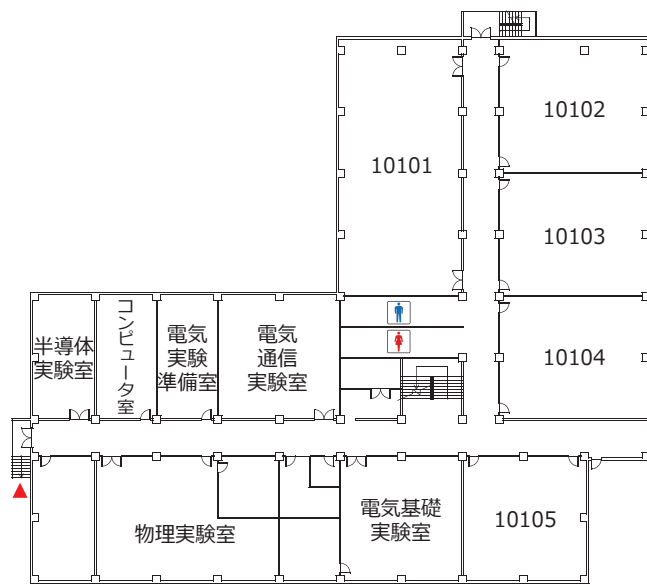

7号館 3階

7号館 2階

7号館 1階

7号館地下1階

10号館

5階：旧剣道場（多目的フロア）
3階、4階：教室、演習室
2階：教員コミュニティルーム、教室
1階～地下1階：教室、理工学部実験室（下図平面図参照）

10号館 1階

10号館地下1階

34号館

A棟
10階：スカイラウンジ
8～9階：教員研究室
2～7階：教室
1階：アトリウム、学生厚生課、健康管理室、教員コミュニティルーム、パピルスメイト（証明書発行機）
地下1階：学生食堂
B棟
2～3階：教室

中央図書館・情報メディアセンター

6階：情報メディアセンター事務室、端末室1、端末室2、他
1～5階：中央図書館、図書館ロビー
1階：エントランスホール
地下1階：多目的ホール

1号館

2階：法人事務局（経理課、総務課等）
1階：学生ラウンジ
地下1階：学生食堂

5号館

3～5階：教室、演習室
1階：教務課理工学部担当窓口、授業支援課
教務課担当窓口（政経学部、法学部、文学部、経営学部）
教務課（学生証再発行・教職関係相談）、パピルスメイト（証明書発行機）

8号館

3～5階：教室、演習室
1階：キャリア形成支援センター、入学課、大学院課、多目的ラウンジ
地下1階：学生食堂

Maple Century Hall

5階：体育施設（ランニングロード、多目的室）、会議室
4階：体育施設（アリーナ観覧席、多目的室）、中教室
3階：体育施設（アリーナ、多目的フロア）、救護室
2階：体育施設（柔道場、剣道場、フィットネスセンター）
1階：学生ラウンジ、大教室
地下1階：製図室、建築スタジオ、教員研究室、建築準備室、温水プール観覧席
地下2階：ものづくり工房、健康医工学実験室、自然科学実験室、マルチメディアスタジオ、温水プール
地下3階：機械実習工場

6号館

3～5階：教室、演習室
1階：書店（成文堂）、文具店（大国屋）