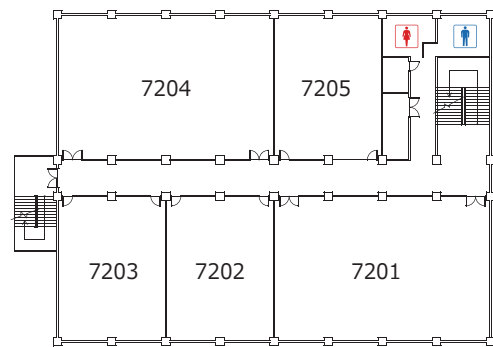

7号館 3階

7号館 2階

7号館 1階

7号館地下1階

10号館

5階：旧剣道場（多目的フロア）
3階、4階：教室、演習室
2階：教員コミュニティルーム、教室
1階～地下1階：教室、理工学部実験室（下図平面図参照）

10号館 1階

10号館地下1階

34号館

A棟
10階：スカイラウンジ
8～9階：教員研究室
2～7階：教室
1階：アトリウム、学生厚生課、健康管理室、教員コミュニティルーム、パピルスメイト（証明書発行機）
地下1階：学生食堂
B棟
2～3階：教室

中央図書館・情報メディアセンター

6階：情報メディアセンター事務室、端末室1、端末室2、他
1～5階：中央図書館、図書館ロビー
1階：エントランスホール
地下1階：多目的ホール

1号館

2階：法人事務局（経理課、総務課等）
1階：学生ラウンジ
地下1階：学生食堂