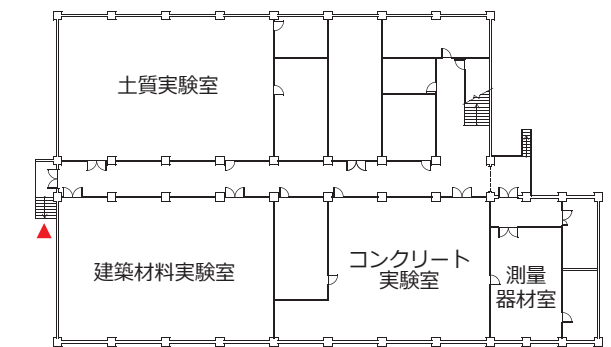

7号館 3階

7号館 2階

7号館 1階

7号館地下1階

10号館

5階：旧剣道場（多目的フロア）
3階、4階：教室、演習室
2階：教員コミュニティルーム、教室
1階～地下1階：教室、理工学部実験室（下図平面図参照）

10号館 1階

10号館地下1階

34号館

A棟
10階：スカイラウンジ
8～9階：教員研究室
2～7階：教室
1階：アトリウム、学生厚生課、健康管理室、教員コミュニティルーム、パピルスメイト（証明書発行機）
地下1階：学生食堂
B棟
2～3階：教室

中央図書館・情報メディアセンター

6階：情報メディアセンター事務室、端末室1、端末室2、他
1～5階：中央図書館、図書館ロビー
1階：エントランスホール
地下1階：多目的ホール

1号館

2階：法人事務局（経理課、総務課等）
1階：学生ラウンジ
地下1階：学生食堂

5号館

3～5階：教室、演習室
1階：教務課理工学部担当窓口、授業支援課
教務課担当窓口（政経学部、法学部、文学部、経営学部）
教務課（学生証再発行・教職関係相談）、パピルスメイト（証明書発行機）

8号館

3～5階：教室、演習室
1階：キャリア形成支援センター、入学課、大学院課、多目的ラウンジ
地下1階：学生食堂

Maple Century Hall

5階：体育施設（ランニングロード、多目的室）、会議室
4階：体育施設（アリーナ観覧席、多目的室）、中教室
3階：体育施設（アリーナ、多目的フロア）、救護室
2階：体育施設（柔道場、剣道場、フィットネスセンター）
1階：学生ラウンジ、大教室
地下1階：製図室、建築スタジオ、教員研究室、建築準備室、温水プール観覧席
地下2階：ものづくり工房、健康医工学実験室、自然科学実験室、マルチメディアスタジオ、温水プール
地下3階：機械実習工場